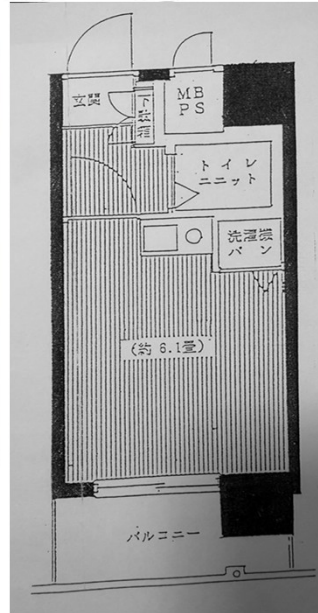

ロイヤルプラザ森下 603号室

都営新宿線 森下駅 1分
大江戸線 森下駅 1分

【物件概要】

住所: 東京都江東区森下1-5-5
構造: SRC造 11階建
築年: 1993年9月

【賃貸条件】

敷金: 1ヶ月
礼金: 1ヶ月
賃料: 65,000
共益費: 5,000
間取り/ 1K 面積 17.57㎡

更新料: 1ヶ月
火災保険: 20,000
保証会社: 総合賃料の50%
契約期間: 2年間

【備考】